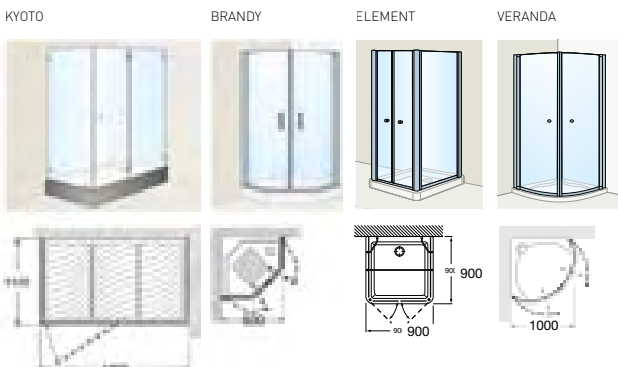

Supra para bañera

BL3	BLF3
<p>BL3: 1200 x 1600 mm</p>	<p>BLF3: 1200 x 1600 mm</p>

Roca te ofrece soluciones globales de mamparas que ajustan y combinan perfectamente con actuales e innovadores diseños de platos de ducha y bañeras Roca. Las propuestas presentan soluciones funcionales y de diseño innovador con puertas de fácil acceso y movilidad. Tecnología avanzada y perfilaría de calidad son otras de las particularidades de esta gama de mamparas que envuelven el baño con una estética limpia moderna y funcional.

Mamparas especiales

MAMPARA Y BAÑERA VERANDA. GRIFERÍA THESIS

MAMPARA Y PLATO DE DUCHA KYOTO. SHOWERKIT JETSET

Especiales para ducha

Especiales para bañera

Además tienes todas las opciones para personalizar los componentes de tu mampara. Desde el tipo de cristal hasta el acabado de las bisagras, pasando por la elección del tratamiento MaxiClean que te ayudará a invertir menos tiempo en la limpieza de tu mampara, disfrutando así de mayor tiempo libre para ti. Todas estas opciones conseguirán que tu mampara se adapte al máximo al entorno visual de tu espacio de baño consiguiendo un ambiente lo más confortable posible.