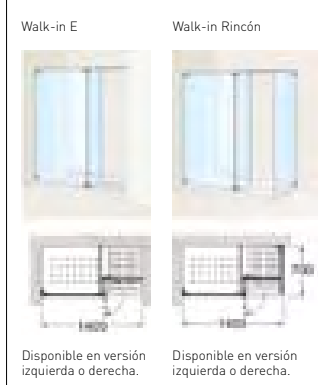

Axis Walk-in