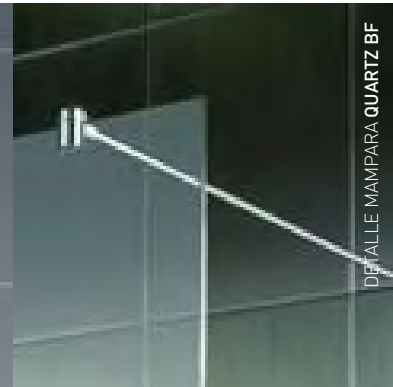

MAMPARA QUARTZ B1HF. BAÑERA MIAMI. GRIFERÍA M2

DETALLE MAMPARA QUARTZ BF