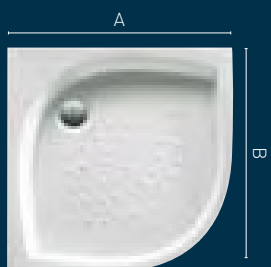

Zonas de ducha

PLATO DE DUCHA Y MAMPARA MALTA WALK-IN. MAMPARA AXIS WALK-IN. GRIFERÍA TOUCH-T

Zona de ducha Axis Walk-in

Disfruta de la ducha con plena libertad de movimiento, entrada libre y amplias dimensiones. El plato de ducha **Malta Walk-in** ofrece una zona de ducha y una amplia zona de secado con tarima de material noble y resistente que permite una mayor personalización del conjunto al encontrarse en tres acabados distintos: Wengé, Zebrano y Orange. Déjate seducir por las líneas rectas y vanguardistas de la mampara **Axis Walk-in**, dividida en zona de ducha y de secado, para un máximo deleite del baño. Disponible en Cristal Transparente y Cristal Transparente con tratamiento MaxiClean, Serigrafías Ethnic, Dolce, Urban y Cristal Fumato. Bisagras **Axis** o **Axis Square**.

A	B
1100	1100
900	900
800	800

Bourbon-N

A	B	A	B
1000	1000	800	800
900	900	750	750

Sherry-N

A	B	A	B
1000	1000	800	800
900	900	750	750

Brandy

Opening

A	B	A	B
1400	700	1000	800
1200	800	1000	700
1200	700		