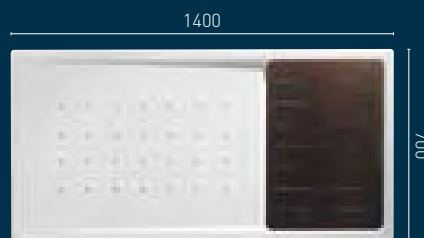

A	B	A	B
900	900	750	750
800	800	700	700

Malta

A	B
800	800
700	700
600	600

Ontario-N

Zonas de ducha

Kyoto

Malta Walk-in

Orange