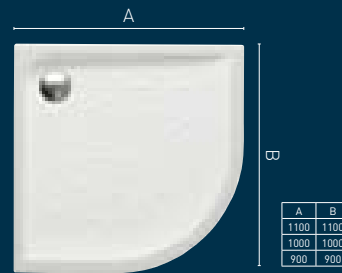

Malta Angular Extraplano

A	B
1100	1100
1000	1000
900	900