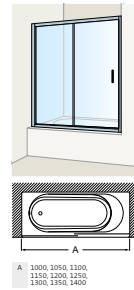

Versa para bañera

Versa BL2

Versa para ducha

A 1000, 1400
B 700

A 750, 800, 900,
1000, 1100